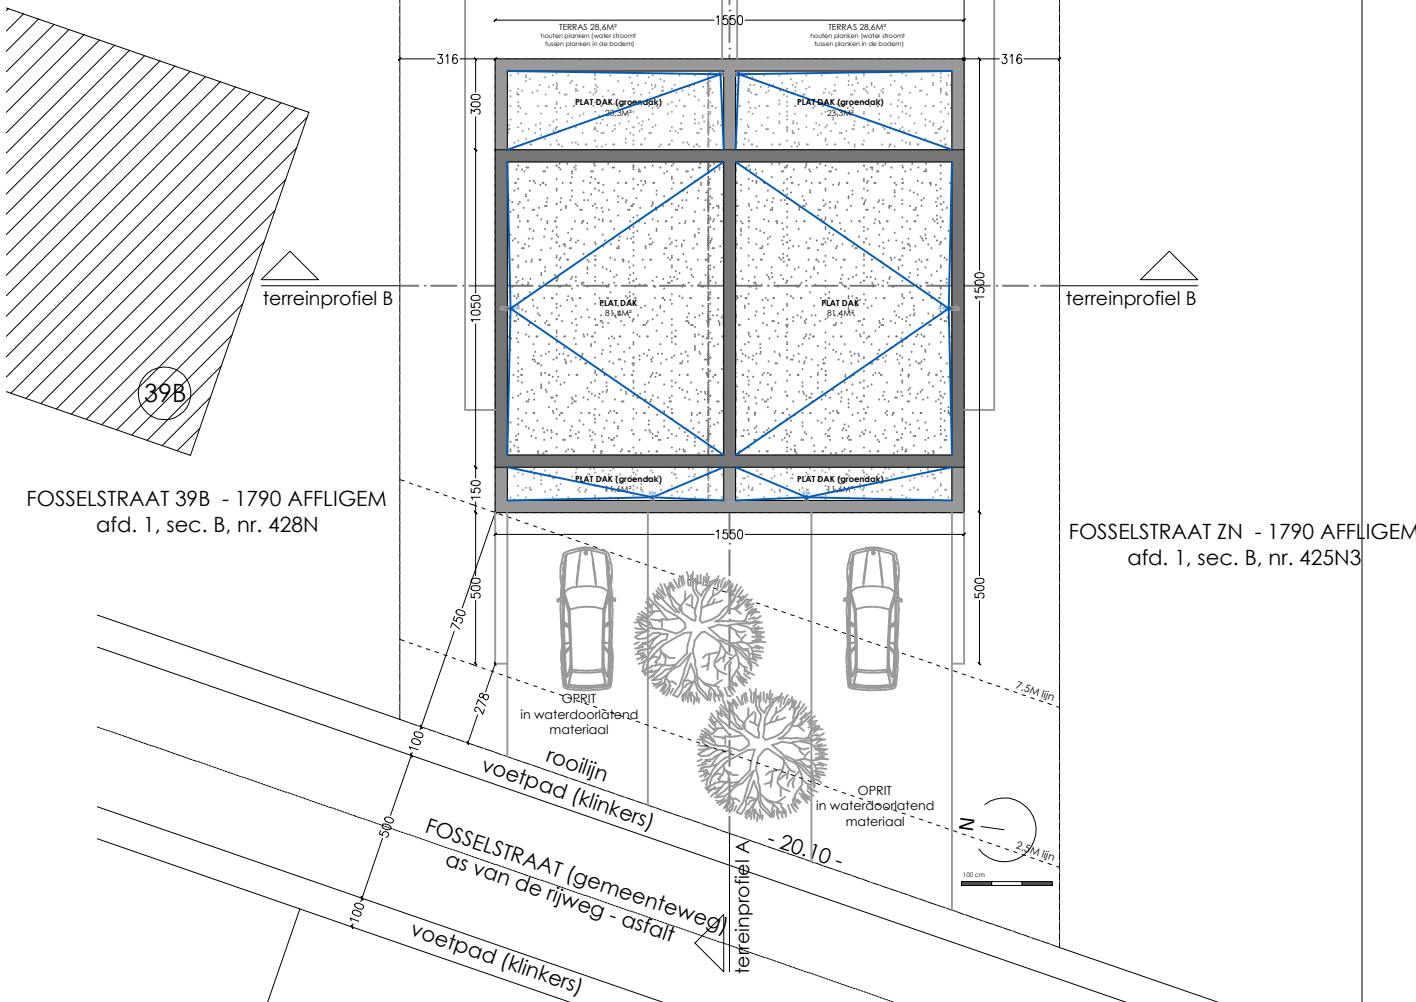

NIEUWE KASSEI 33 - 1790 AFFLIGEM
afd. 1, sec. B, nr. 425X2

- 21.40 -

WONING
FOSELSTRAAT 39A - 1790 AFFLIGEM
afd. 1, sec. B, nr. 425K2
+-18a 3ca

- 79.65 -

5780.5

- 87.19 -